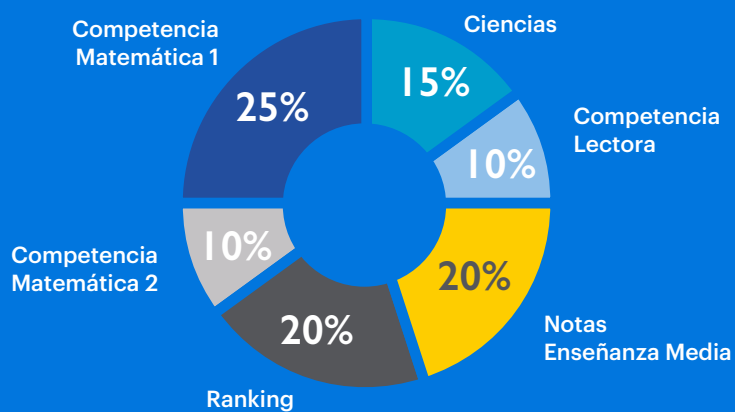

Admisión Centralizada 2023

REQUISITOS MÍNIMOS

Vacantes ofrecidas / 60

Puntaje ponderado mínimo / 600 puntos

Promedio PAES mínimo de postulación / 475 puntos

VÍAS DE ADMISIÓN

La UC cuenta con vías alternativas a la Admisión Centralizada. Conoce las distintas vías de Admisión Directa Equidad y Admisión Directa Especial en admision.uc.cl

FINANCIAMIENTO

Debido a que la UC cuenta con acreditación institucional, podrás acceder a la Gratuidad y otros beneficios estatales e internos para financiar tus estudios.