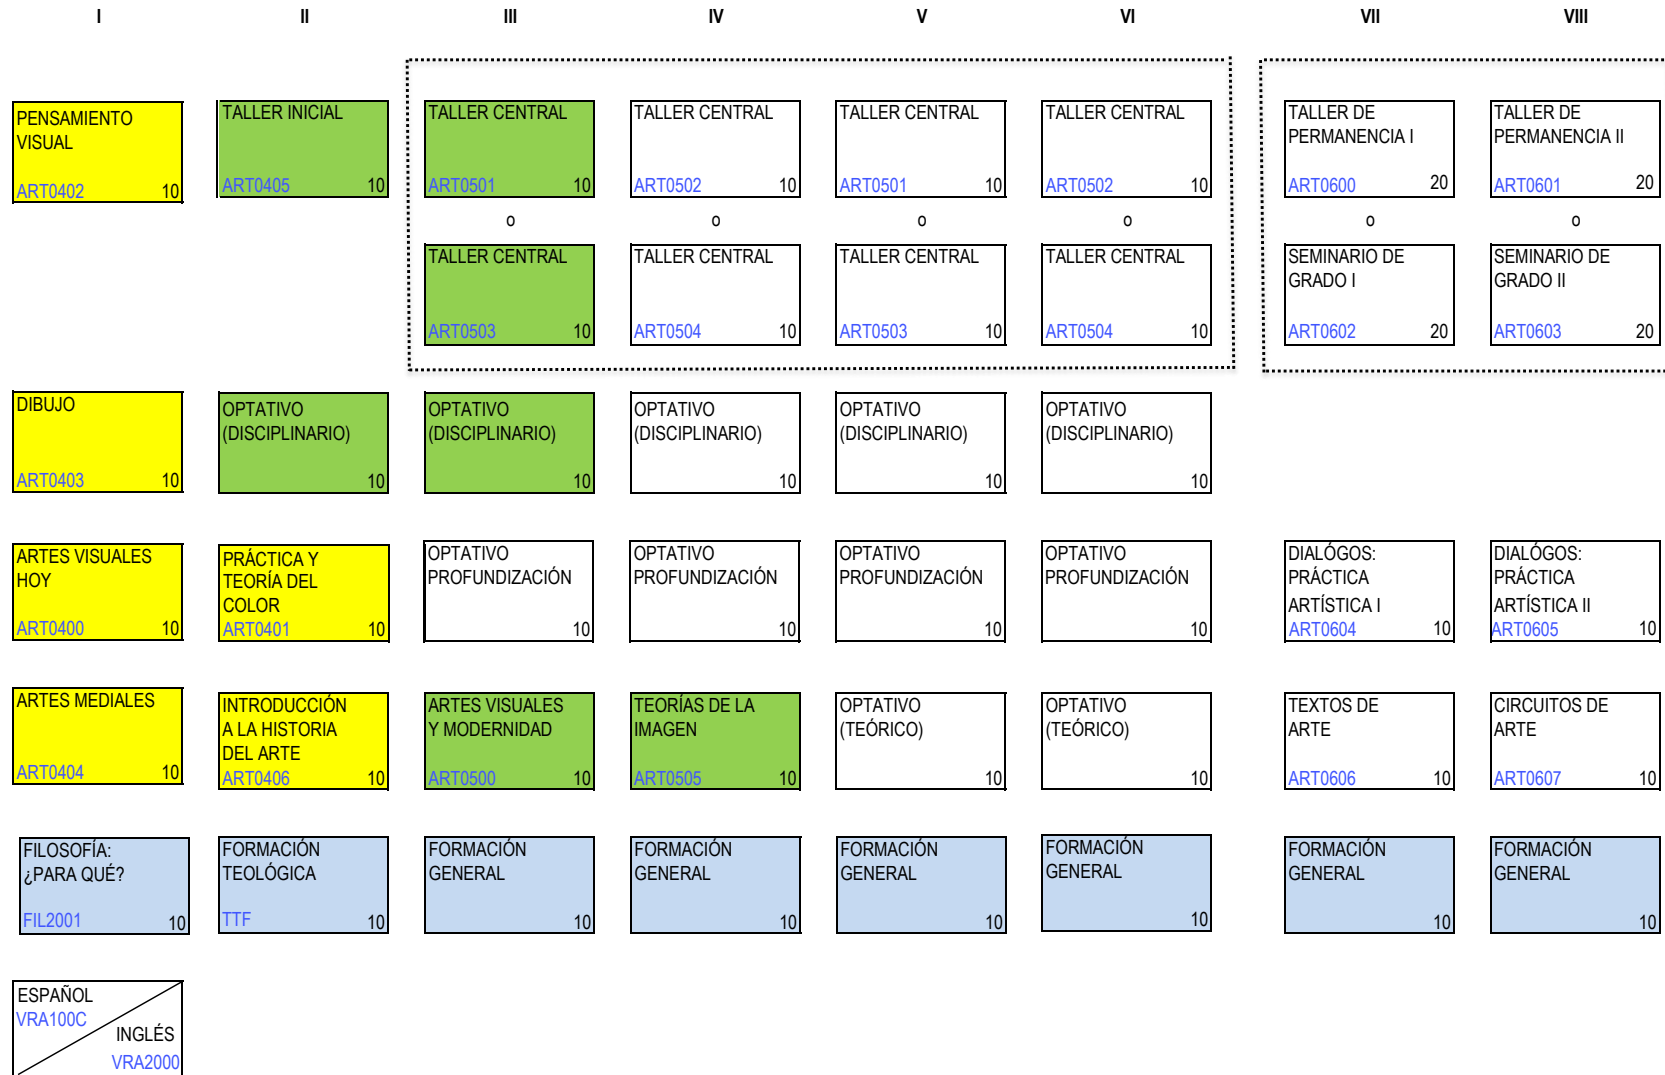

RESOLUCIÓN VRA N°084/2020
LICENCIATURA EN ARTE
ANEXO II - DIAGRAMA CURRICULAR

L I C E N C I A T U R A E N A R T E

Mínimos	40	30	20	20	10	10	40	40	210
Optativos Disciplinarios		10	10	10	10	10			50
Optativos Teóricos					10	10			20
Optativos de Profundización			10	10	10	10			40
Formación Teológica		10							10
Formación Filosófica	10								10
Formación General			10	10	10	10	10	10	60
TOTAL CRÉDITOS	50	50	50	50	50	50	50	50	400

 Cursos de formación básica-fundante de la Licenciatura
 Cursos propios de la Licenciatura
 Cursos Formación General